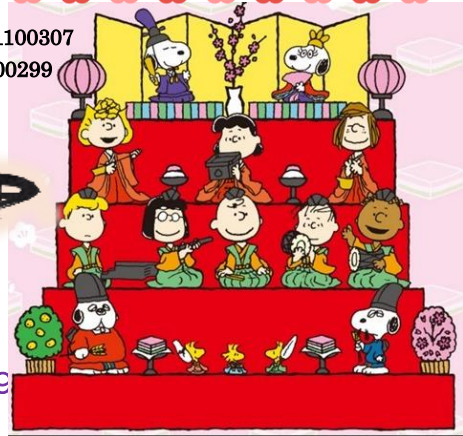

風乃里水戸田

通信

株式会社 ウェルファイン
〒939-0401 富山県射水市水戸田 966 番地 1
電話：0766-53-0008 FAX：0766-53-0009
e-mail：kazenosato@po11.canet.ne.jp

3月4月のイベント

- ☆3月2日 ひな祭り
- ☆3月20日 ホラントア 笑いヨガ
- ☆4月初旬 お花見
- ☆恒例誕生会 (3・4月生まれ月の方)
- ☆離週(月・水) 真生会富山病院より往診

お誕生日おめでとうございます！ いつも元気
いっぱい、カワイイおぼあちゃんです(*^_^*)

ひな人形はいつから飾る？

特に決まりはないようですが、飾るのに良いとされて
いる時期は立春(2/4)から2月中旬にかけて。
遅くてもひな祭りの一週間前までだそうです。
厄払いの意味もあるそうですので、
一年に一度は飾ってあげましょう！

節分

節分に豆まきの代わりに、新聞紙を丸めて
作った玉で「鬼は外！福は内！」
赤組と青組にわかれて、鬼の腰につけた袋
に玉を投げ入れるゲームで楽しみました!!

2月14日

バレンタインデーのおやつはチョコフォンデュでした♡
パイン・イチゴ・バナナ・キウイフルーツに温かいチョコ
をくぐらせて♡ 甘〜いキモチになりましたね^o^ (

風乃里 水戸田の利用者様募集中！

- ☆一人住まいで認知症の症状が出てきたので、訪問で見守りしてほしい
- ☆介護が大変になってきたので、デイサービスやお泊りを利用したい
- ☆病気の後遺症が体に残り、自宅でお風呂に入りにくくなった等

TEL 0766-53-0008 ホームページ：「風乃里水戸田」で検索