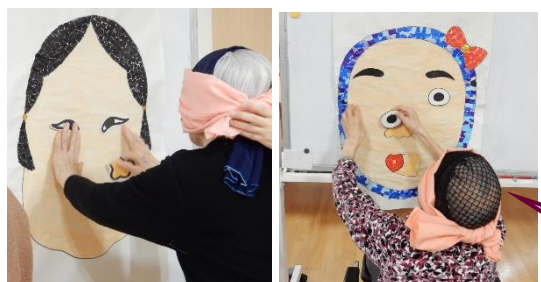

新年最初のお誕生会です。おめでとう1月生まれ!
元気に迎えられました!(^^)!おめでとうございます☆

新年会

福笑
皆さんそれぞれに個性的な表情が仕上がりました!!

2018年が明けてから、早ひと月が経ちました。暦の上では春を迎える2月! まだまだ寒さ真っ只中ですね。皆様風邪など引いていませんか?そして2月は意外にも行事がたくさんあります。

- <節分> 2/3
- <立春> 2/4
- <針供養> 2/8
- <建国記念日> 2/11
- <バレンタインデー> 2/14

立春(2/4)は新年を意味し、前日の節分で邪気を払い新年を迎えるということだそうです。万全で迎えましょう!

だれが一番上手に顔を作れているかな~?!

風乃里 水戸田の利用者様募集中!

- ☆一人住まいで認知症の症状が出てきたので、訪問で見守りしてほしい
- ☆介護が大変になってきたので、デイサービスやお泊りを利用したい
- ☆病気の後遺症が体に残り、自宅でお風呂に入りにくくなった等

TEL 0766-53-0008 ホームページ:「風乃里水戸田」で検索